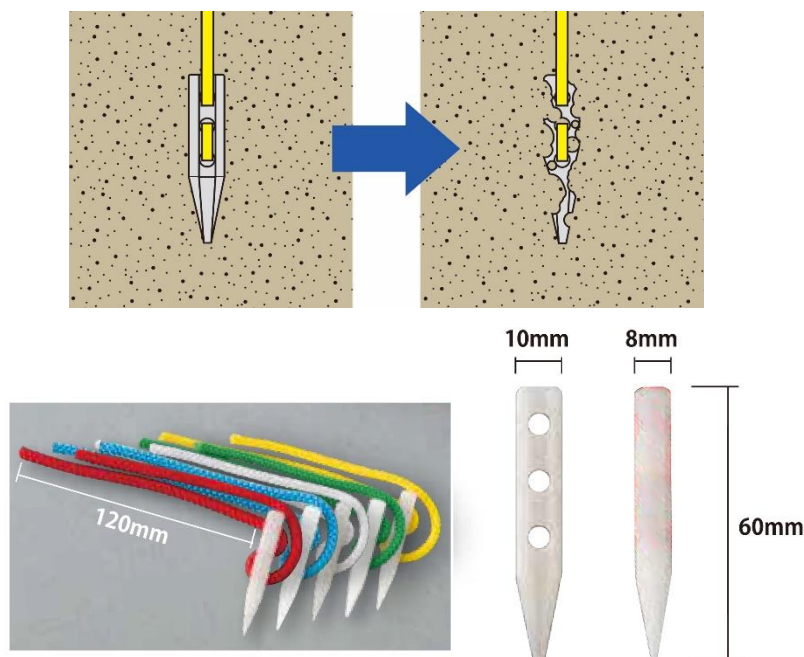

### 【グラウンドポイントとは】

運動場等で整列する際、各競技コートや運動会のトラックなどラインを引くための起点や終点を示す目印として使用されます。従来品は目印の紐等を金属の釘に付けたものが多く、雨風に晒されるうちに埋めた金属釘が地上に露出し、児童生徒が怪我をすることがありました。

自然に還るグラウンドポイントは、埋め込み部分が金属からコンパクトな生分解性素材 (NEQAS-OCEAN) を採用しました。素材の特性により、地中で分解し自然に還るので、埋めた場所が不明になると金属釘が回収できない従来品と違い、露出した釘に接触して怪我をするリスクを回避する事ができます。紐を通す穴を3つにすることで、抜けにくい構造にもなっております。

## 【商品詳細】

品番：EKA156

品名：自然に還るグラウンドポイント（10本入）

税込価格：2,200円

本体：1cm×6cm

紐の長さ：30cm

重量：3g/本

材質：本体/生分解樹脂、紐/ナイロン